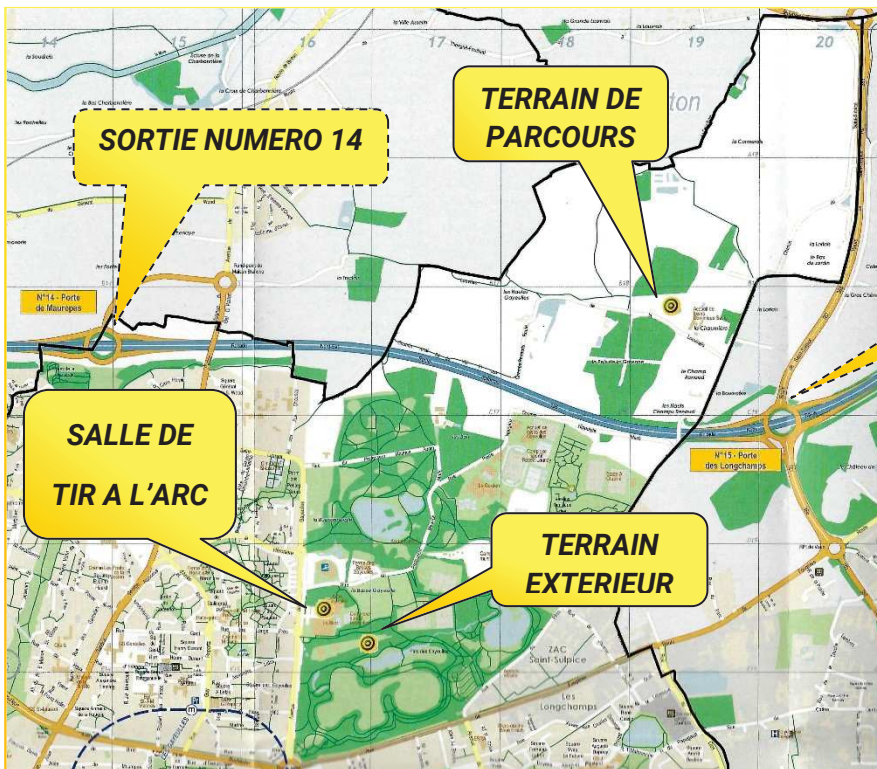

ARCHERS de BRETAGNE

2^{ème} Finale du Challenge Régional des Ecoles de Tir à l'Arc de Bretagne

19 mars 2023

CLUB

RESPONSABLE

Téléphone

E-Mail

NOM - Prénom	Catég.	Arme	N° licence
	COACH	Total	24 euros

Comité Régional de Bretagne de Tir à l'Arc

Plans d'accès

Salle de tir à l'arc 8 avenue des Gayeulles à Rennes

Salle de tir à l'arc des Gayeulles
SORTIE NUMERO 14 ou 15
ROCADE NORD
DIRECTION LES GAYEULLES
Latitude GPS Longitude GPS
48°7'60" N 1°39'1" O