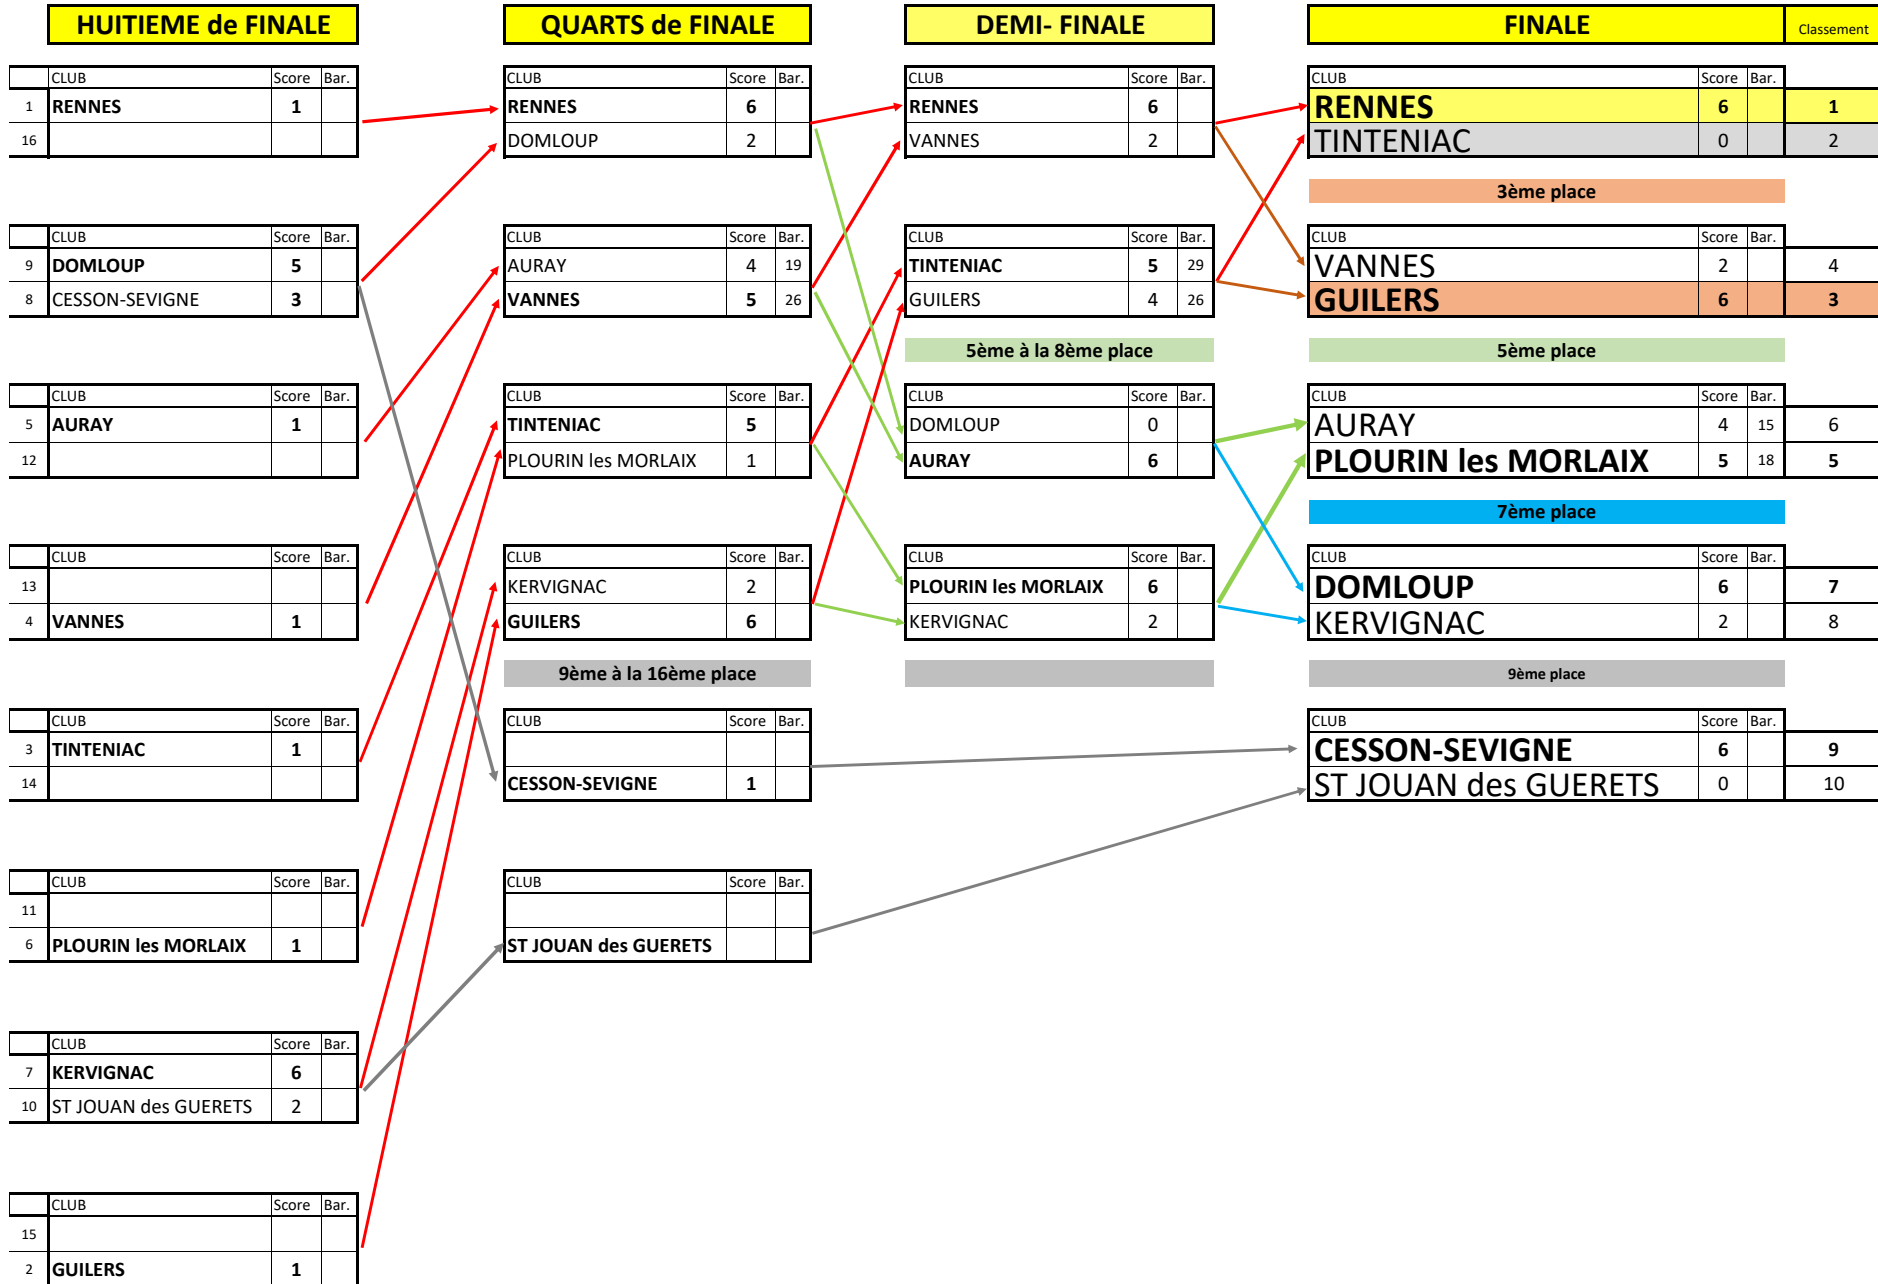

* Ces résultats sont pris en compte dans le total de l'équipe

10/10

CHAMPIONNAT de BRETAGNE PAR EQUIPES

ARC CLASSIQUE HOMMES

CHAMPIONNAT de BRETAGNE PAR EQUIPES

ARC CLASSIQUE FEMMES

CHAMPIONNAT de BRETAGNE PAR EQUIPES

ARC A POULIES HOMMES

CHAMPIONNAT de BRETAGNE PAR EQUIPES

ARC NU MIXTE

QUARTS de FINALE

	CLUB	Score	Bar.
1	RIEC sur BELON	6	
8	PLOGASTEL ST GERMAIN	2	

	CLUB	Score	Bar.
5	LOGONNA-DAOULAS	2	
4	ST MALO 1ère	6	