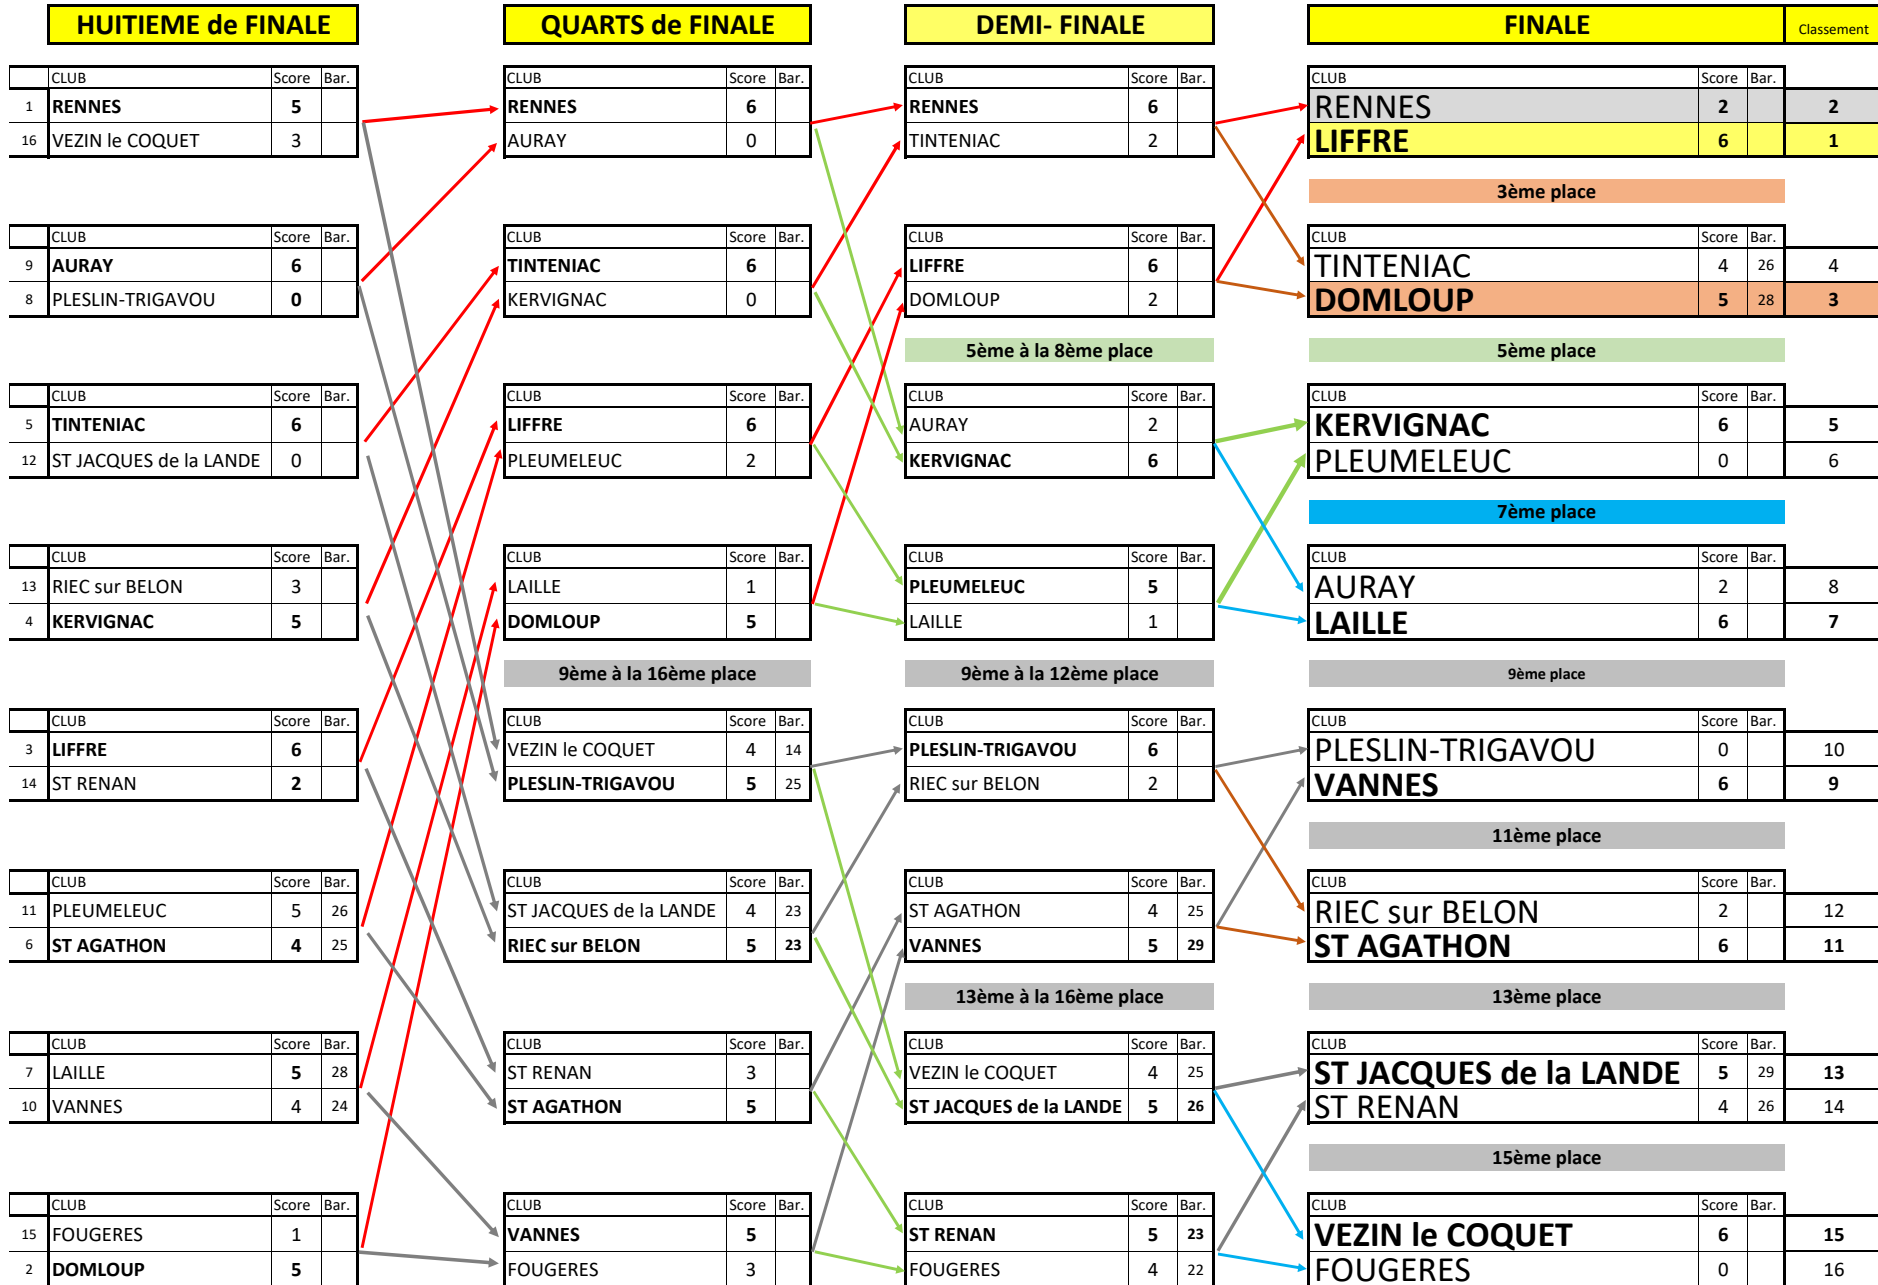

CHAMPIONNAT de BRETAGNE PAR EQUIPES

ARC CLASSIQUE HOMMES