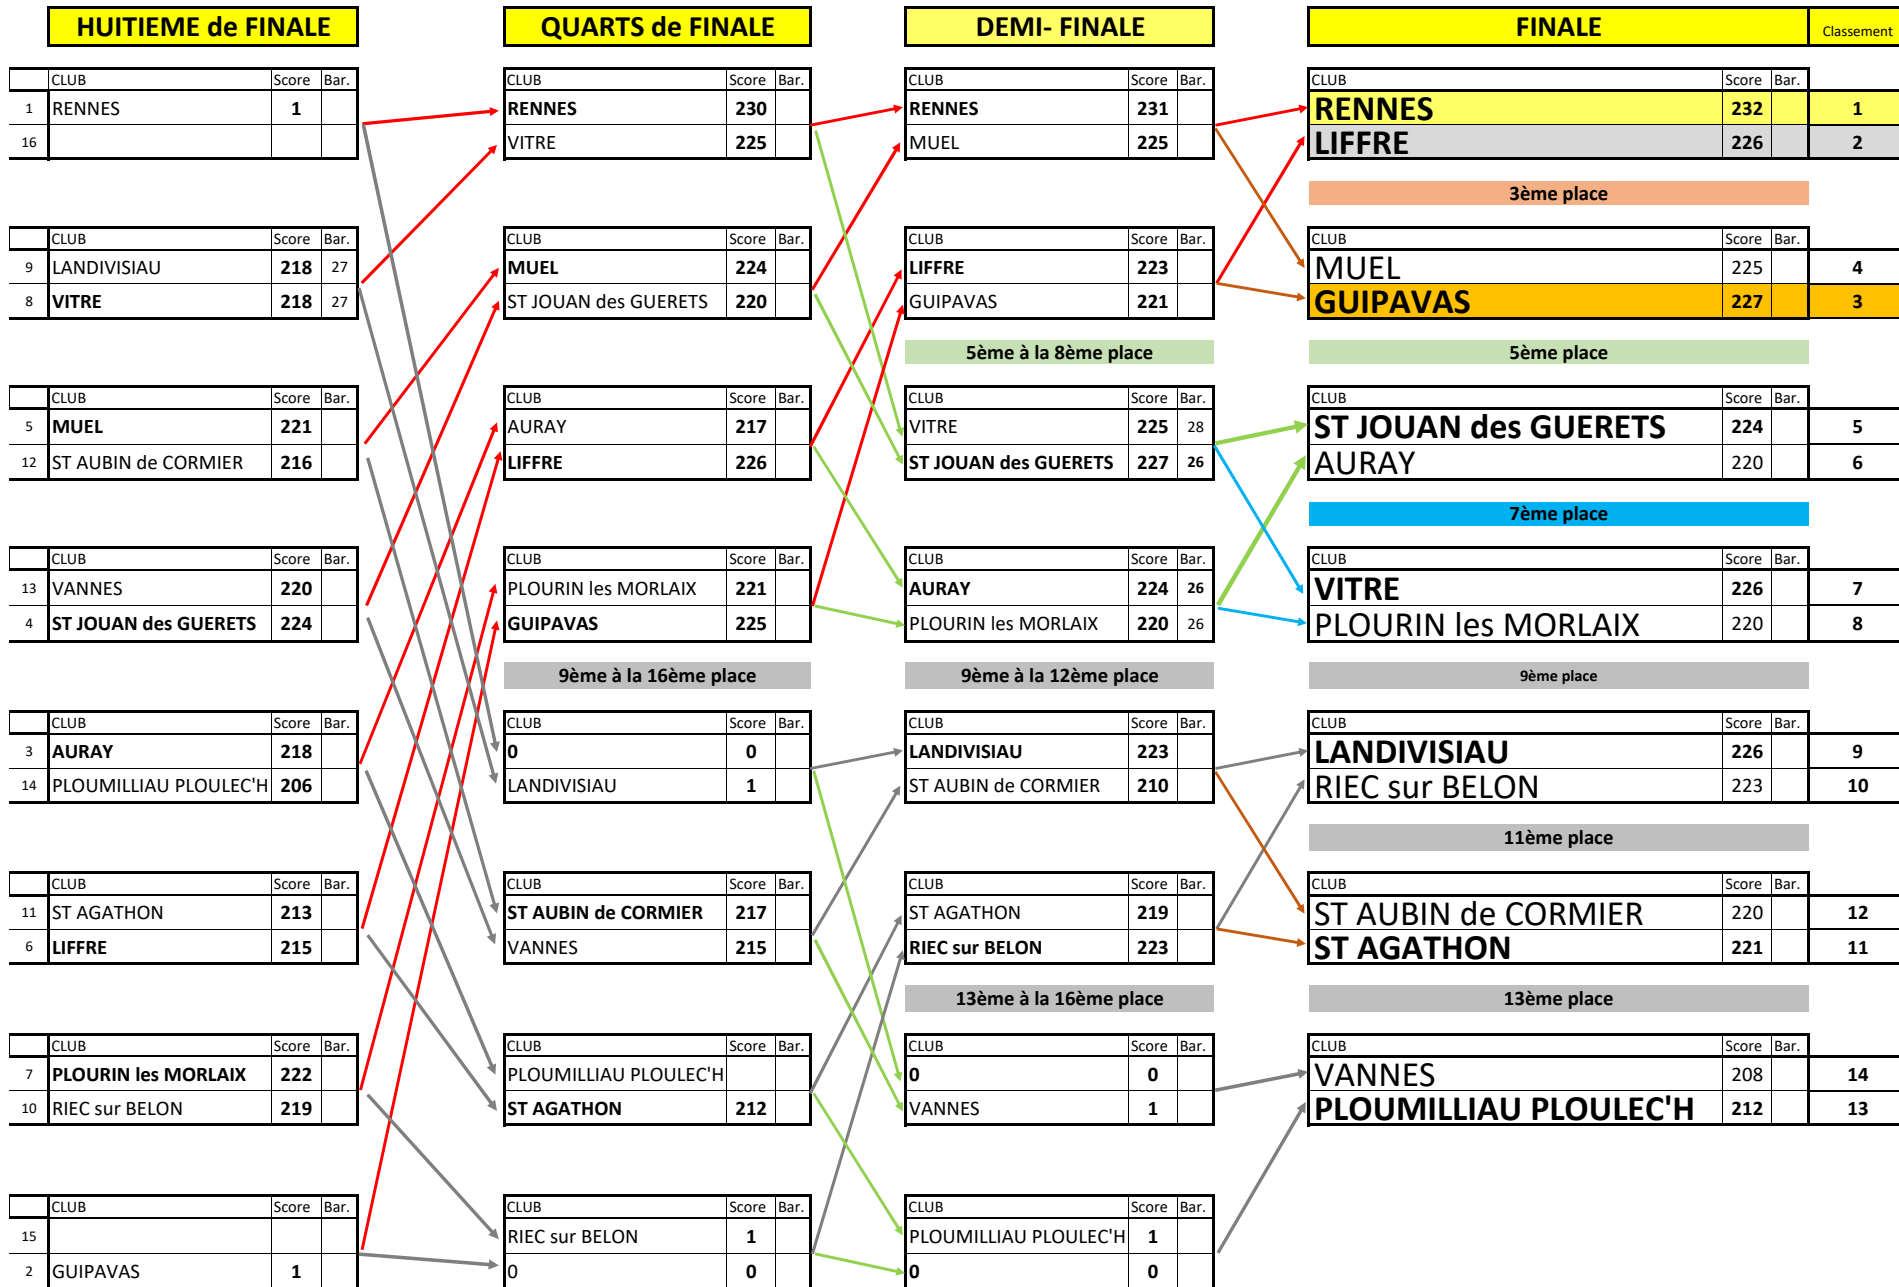

* Ces résultats sont pris en compte dans le total de l'équipe

10/10

CHAMPIONNAT de BRETAGNE PAR EQUIPES

ARC CLASSIQUE HOMMES

CHAMPIONNAT de BRETAGNE PAR EQUIPES

ARC CLASSIQUE FEMMES

CHAMPIONNAT de BRETAGNE PAR EQUIPES

ARC A POULIES HOMMES

CHAMPIONNAT de BRETAGNE PAR EQUIPES

ARC NU MIXTE

QUARTS de FINALE

	CLUB	Score	Bar.
1	RIEC sur BELON	6	
8	PLOGASTEL ST GERMAIN	2	

	CLUB	Score	Bar.
5	LOGONNA-DAOULAS	2	
4	ST MALO 1ère	6	